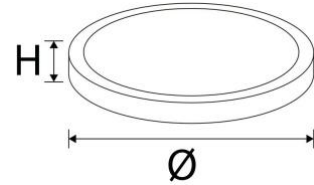

Tehnični podatki

Št. artikla LG58352

Placida Clou22518-830-860-1800L MONEFITALL

TEHNIČNI PODATKI

Svetlobni tok:	1806lm
Svetlobna moč:	106lm/W
Barva svetlobe:	Več barv
Indeks barvnega upodabljanja:	≥80Ra
Konsistenca barve (SDCM):	<4
Kot snopa svetlobe:	120°
Oddajanje svetlobe:	Navzdol
LED-Čip:	SMD2835
Število LED diod:	112
Čas vžiga:	<0,5s
Vhodna napetost:	AC165-265V,50/60Hz
Poraba energije:	17W
Led gonilnik vključen:	✓
Faktor električne moči(PF):	>0.9
Pritrditev vodnikov:	Brez vijačne sponke
CC/CV:	CC
Nastavljiv izhodni tok:	✓
Enota za napajanje:	Vodnik s sponkami
Preklopni cikel:	>50.000
Razred električne zaščite:	II
Temperatura okolja:	-20°C-40°C
Temperatura shranjevanja:	-20°C-50°C

Velikost:	225x19mm
Določanje velikosti:	65-210mm
Montaža:	Strop, zid
Vrsta pritrditve:	Nad omet
IP-Zaščita:	20 (44 stran sobe)
IK-Zaščita:	04
Barva ohišja:	Bela
Material ohišja:	Plastika
Posebnost ohišja:	Stikalo za izbiro barve 830-860
Pokrov:	opal
Neto teža:	392g
Pakiranje:	
Mera pakiranja:	231x232x32
Teža vključno z embalažo:	0.484kg
Kakovost serije:	ECOLine
Garancija:	3Leta
Življenjska doba:	30.000h L80/B20
Obveznost razpolaganja z odpadki	✓
Številkarinarske tarife:	9405409990
Certifikati:	CE,RoHS,EMC,LVD,D
EAN koda:	4250557818511
Barvo svetlobe izberete s stikalom 2800, 4000, 6000K	
Izrez odprtine 65-210mm okroglo,150mm kvadratno	
Možna površinska montaža z uporabo nosilca	
Brez vijačne sponke, enostavna, hitra montaža	