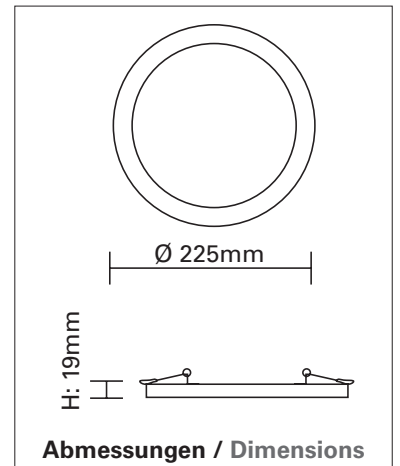

Lichtfarbe wählbar / CCT Select:

Leistungsauswahl / Power Select:

	 Bulb	 Halogen	 CFL
6W: 650-700lm $\cong$	60W	20, 35, 50W	G23: 7-13W G24: 13-18W
12W: 1200-1300lm $\cong$	100W	---	G24: 2x13W, 2x18W, 1x26W
18W: 1600-1800lm $\cong$	120W	---	G24: 2x26W

Montage / Installation: