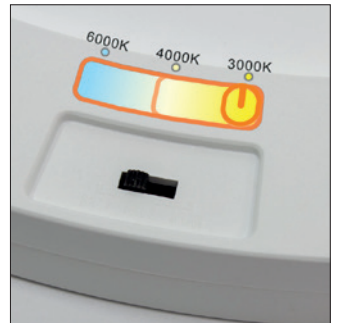

## Lichtfarbe wählbar / CCT Select:

3000 K  
warmweiß / warm white

4000 K  
neutralweiß / natural white

6000 K  
Tageslicht / daylight

Farbwahlschalter  
CCT Select