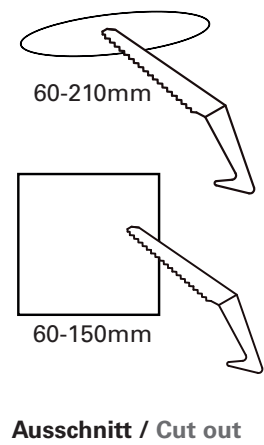

Montage / Installation: