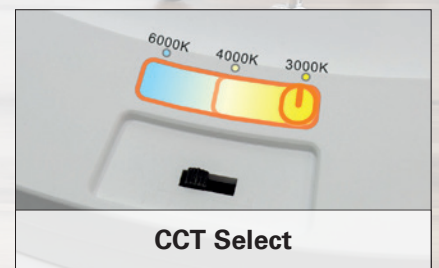

Placida Clou 225

LED-PANEL - ONE FIT ALL