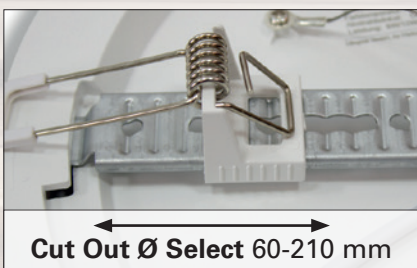

Placida Clou 225

LED-PANEL - ONE FIT ALL