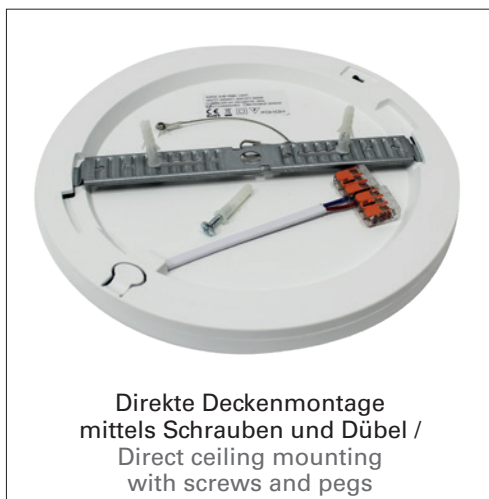

Montage / Installation: