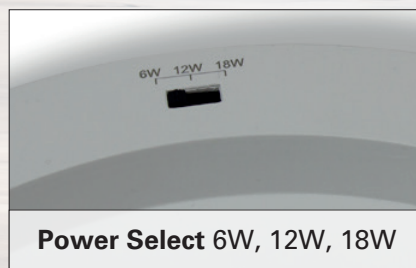

Placida Clou 225

LED-PANEL - ONE FIT ALL