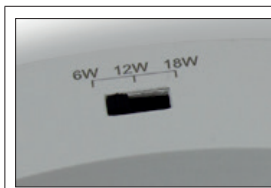

Leistungsauswahl / Power Select: