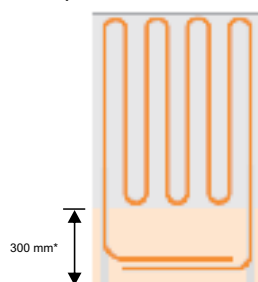

## TESTIRANO ZA POŽARNO VARNOST

Modulni stenski ali stropni paneli so bili testirani v raziskovalnem inštitutu na Dunaju in so požarno varni.

F206  
Širina: 600/625 mm  
Višina: 2000 mm  
Ogrevalna/hladilna  
površina: 1,20/1,25 m<sup>2</sup>

F203  
Širina: 310 mm  
Višina: 2000 mm  
Ogrevalna/hladilna  
površina: 0,62 m<sup>2</sup>

F106V  
Širina: 600/625 mm  
Višina: 1000 mm  
Ogrevalna/hladilna  
površina: 0,42/0,44 m<sup>2</sup>

F206V  
Širina: 600/625 mm  
Višina: 2000 mm  
Ogrevalna/hladilna  
površina: 0,72/0,75 m<sup>2</sup>