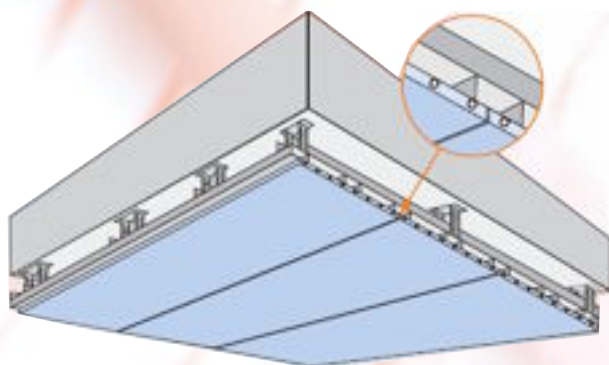

TEHNOLOGIJA TIPI MONTAŽA

Modulno stropno hlajenje/gretje