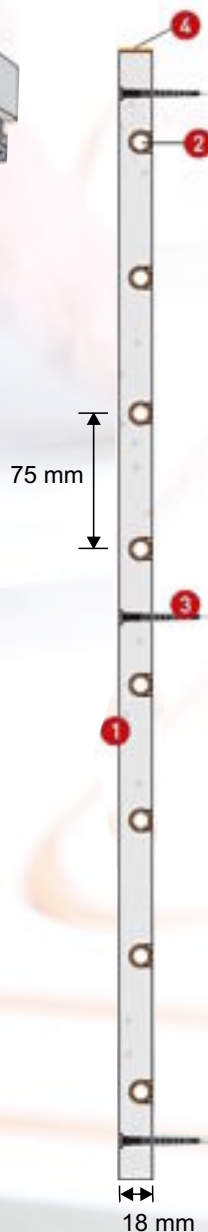

Montaža? Povsem enostavno!

Panelli za modullo steno/stropno so celotna rešitev (stensko/stropno gretje in hlajenje v enem), ki je lahko zmontirana zelo hitro, enostavno in z zelo malo umazanije.

Modul plošča

1. Mavčno-vlaknena plošča 18 mm
2. VarioModul cev 11,6 x 1,5 mm
3. Montažni vijaki
4. Lepilo za stike