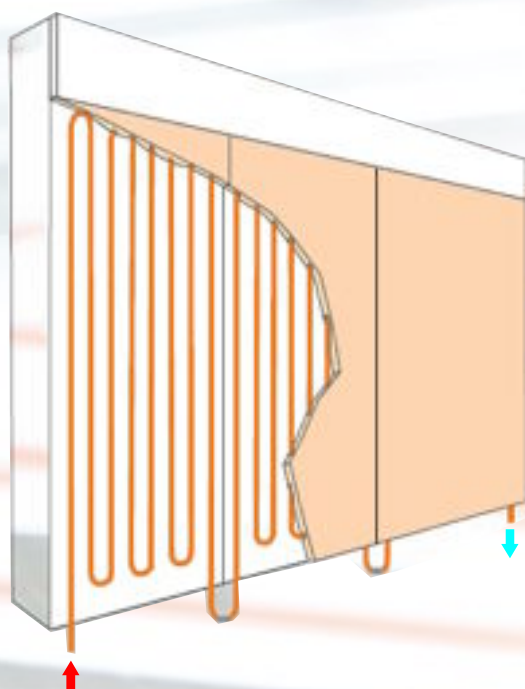

Modulno stensko gretje/hlajenje