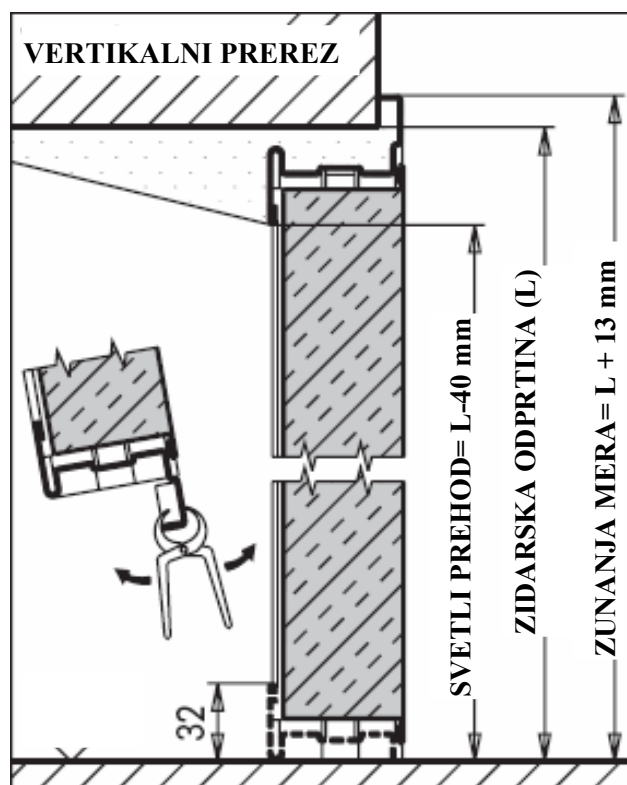

UNIVER EI 30/ EI 60

- **Požarno odporna EI 30 in EI 60**
- **Možnost dimotesne izvedbe**
- **Reverzibilna- levo ali desno odpiranje**
- **Vratni okvir s sidri za mokro vzdavo**
- **Z ali brez spodnjo pripiro**
- **Certificirana na ZAG-u**
- **Polna ali z manjšimi zasteklitvami**
- **Vzmetno zapiralo v tečaju**

RAL9002	RAL9010
RAL9011	RAL 9018
RAL7038	RAL7035
RAL7024	RAL5010
RAL 1015	RAL1013

STANDARDNI RALI

Črna kljuka z jeklenim jedrom

Tečaj za vertikalno nastavitev

Tečaj z vzmetjo

Odstranljiv rob pripire

Odstranljiva spodnja pripira

Sidro za vzdavo

UNIVER EI 30/ EI 60

- Enokrilna požarna vrata iz pocinkane pločevine. - Vrata so reverzibilna (možnost levega ali desnega odpiranja), z odstranljivo spodnjo pripiro
- Sidra za mokro montažo vrat
- Možnost tudi dimotesne izvedbe
- Debelina krila je 50/60 mm (EI 30/EI60)
- Dva fiksna varnostna zapaha na strani tečajev
- Cilindrična ključavnica, plastični cilindrični vložek s patentnim ključem
- Tipska črna kljuka z jeklenim jedrom.
- Dva tečaja, od katerih je eden vzmetni za samodejno zapiranje vrat in eden nosilen z zadrževalnimi kroglicami in vijaki za vertikalno nastavitvev.
- Notranje ojačitve za morebitno vgraditev protipanične kljuke in dodatno zapiralo vrat.
- Termično raztegljivo tesnilo na okvirju.
- Identifikacijska ploščica.
- Vrata so lakirana z epoksidnimi poliesterskimi termično utrjenimi prašnimi barvami z gofrirano strukturo odporno proti praskam, v standardni barvi RAL 9002.

STANDARDNE DIMENZIJE VRAT

ZIDNA ODPRTINA (mm)		SVETLI PREHOD (mm)		ZUNANJA MERA (mm)	
ŠIRINA	VIŠINA	ŠIRINA	VIŠINA	ŠIRINA	VIŠINA
800	2050	726	2010	832	2063
900	2050	826	2010	932	2063
1000	2050	926	2010	1032	2063
1100	2050	1026	2010	1132	2063
800	2150	726	2110	832	2163
900	2150	826	2110	932	2163
1000	2150	926	2110	1032	2163
1100	2150	1026	2110	1132	2163