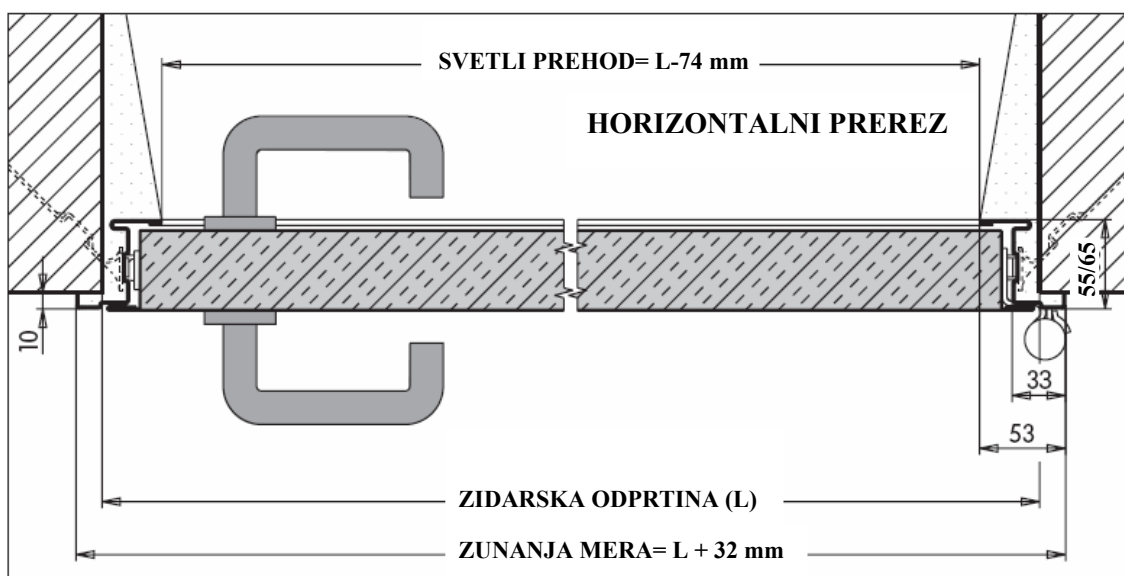

UNIVER EI 30/ EI 60

- **Požarno odporna EI 30 in EI 60**
- **Možnost dimotesne izvedbe**
- **Reverzibilna- levo ali desno odpiranje**
- **Vratni okvir s sidri za mokro vzdavo**
- **Z ali brez spodnjo pripiro**
- **Certificirana na ZAG-u**
- **Polna ali z manjšimi zasteklitvami**
- **Vzmetno zapiralo v tečaju**

RAL9002	RAL9010
RAL9011	RAL 9018
RAL7038	RAL7035
RAL7024	RAL5010
RAL 1015	RAL1013

STANDARDNI RALI

Črna kljuka z jeklenim jedrom

Tečaj za vertikalno nastavitev

Tečaj z vzmetjo

Odstranljiv rob pripire

Odstranljiva spodnja pripira

Sidro za vzdavo

UNIVER EI 30/ EI 60

- Enokrilna požarna vrata iz pocinkane pločevine. - Vrata so reverzibilna (možnost levega ali desnega odpiranja), z odstranljivo spodnjo pripiro
- Sidra za mokro montažo vrat
- Možnost tudi dimotesne izvedbe
- Debelina krila je 50/60 mm (EI 30/EI60)
- Dva fiksna varnostna zapaha na strani tečajev
- Cilindrična ključavnica, plastični cilindrični vložek s patentnim ključem
- Tipska črna kljuka z jeklenim jedrom.
- Dva tečaja, od katerih je eden vzmetni za samodejno zapiranje vrat in eden nosilen z zadrževalnimi kroglicami in vijaki za vertikalno nastavitvev.
- Notranje ojačitve za morebitno vgraditev protipanične kljuke in dodatno zapiralo vrat.
- Termično raztegljivo tesnilo na okvirju.
- Identifikacijska ploščica.
- Vrata so lakirana z epoksidnimi poliesterskimi termično utrjenimi prašnimi barvami z gofrirano strukturo odporno proti praskam, v standardni barvi RAL 9002.

STANDARDNE DIMENZIJE VRAT

ZIDNA ODPRTINA (mm)		SVETLI PREHOD (mm)		ZUNANJA MERA (mm)	
ŠIRINA	VIŠINA	ŠIRINA	VIŠINA	ŠIRINA	VIŠINA
800	2050	726	2010	832	2063
900	2050	826	2010	932	2063
1000	2050	926	2010	1032	2063
1100	2050	1026	2010	1132	2063
800	2150	726	2110	832	2163
900	2150	826	2110	932	2163
1000	2150	926	2110	1032	2163
1100	2150	1026	2110	1132	2163