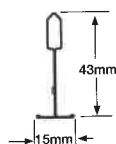

## ■ UNIVERZALNI GLAVNI NOSILEC PRELUDE 15 PEAKFORM IN SUPERLOCK SPONKO (zaporedni spoj)

Št. izdelka	Dimenzije		Razdaja med režarni (mm)
	dolžina (mm)	višina (mm)	
30 40 33 <sup>(1)</sup>	3600	43	100
30 41 33 <sup>(1)</sup>	3750	43	156,25
30 43 33	3375	43	675

Za več informacij se obrnite na najbližjega Armstrongovega zastopnika. Vse velikosti so nazivne.

(1) Barvne možnosti : Carrara (CA), Platinum (PN), črna (BK), RAL 9006 (SG), Brass (BS), Chrome (CE) in bela RAL 9010 (WR). (2) Na voljo tudi v beli barvi RAL 9010 (WR).