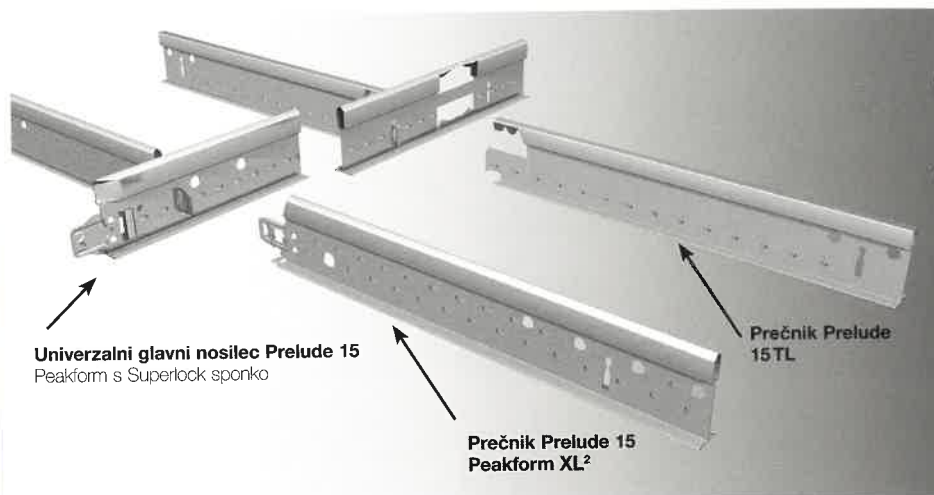

# Vidni sistemi > PRELUDE 15

Vidna, 15 mm široka podkonstrukcija (nazivno).

## ■ UNIVERZALNI GLAVNI NOSILEC PRELUDE 15 PEAKFORM IN SUPERLOCK SPONKO (zaporedni spoj)

Št. izdelka	Dimenzije		Razdaja med režarni (mm)
	dolžina (mm)	višina (mm)	
30 40 33 <sup>(1)</sup>	3600	43	100
30 41 33 <sup>(1)</sup>	3750	43	156,25
30 43 33	3375	43	675