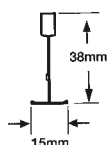

■ PREČNIKI PRELUDE 15 TL (natični sistem, do prirobnice)

Prečniki z zarezami			
10 34 33	1800	38	300
10 36 33	1500	38	300
10 33 33	1350	38	337,5
10 31 33⁽¹⁾	1250	38	312,5
10 30 33⁽¹⁾	1200	38	300
Prečnikirez zarez			
10 23 33	675	38	-
10 21 33⁽¹⁾	625	38	-
10 20 33⁽¹⁾	600	38	-
10 25 33	312,50	38	-
10 24 33	300	38	-

Za več informacij se obrnite na najbližjega Armstrongovega zastopnika. Vse velikosti so nazivne.

(1) Barvne možnosti : Carrara (CA), Platinum (PN), črna (BK), RAL 9006 (SG), Brass (BS), Chrome (CE) in bela RAL 9010 (WR). (2) Na voljo tudi v beli barvi RAL 9010 (WR).